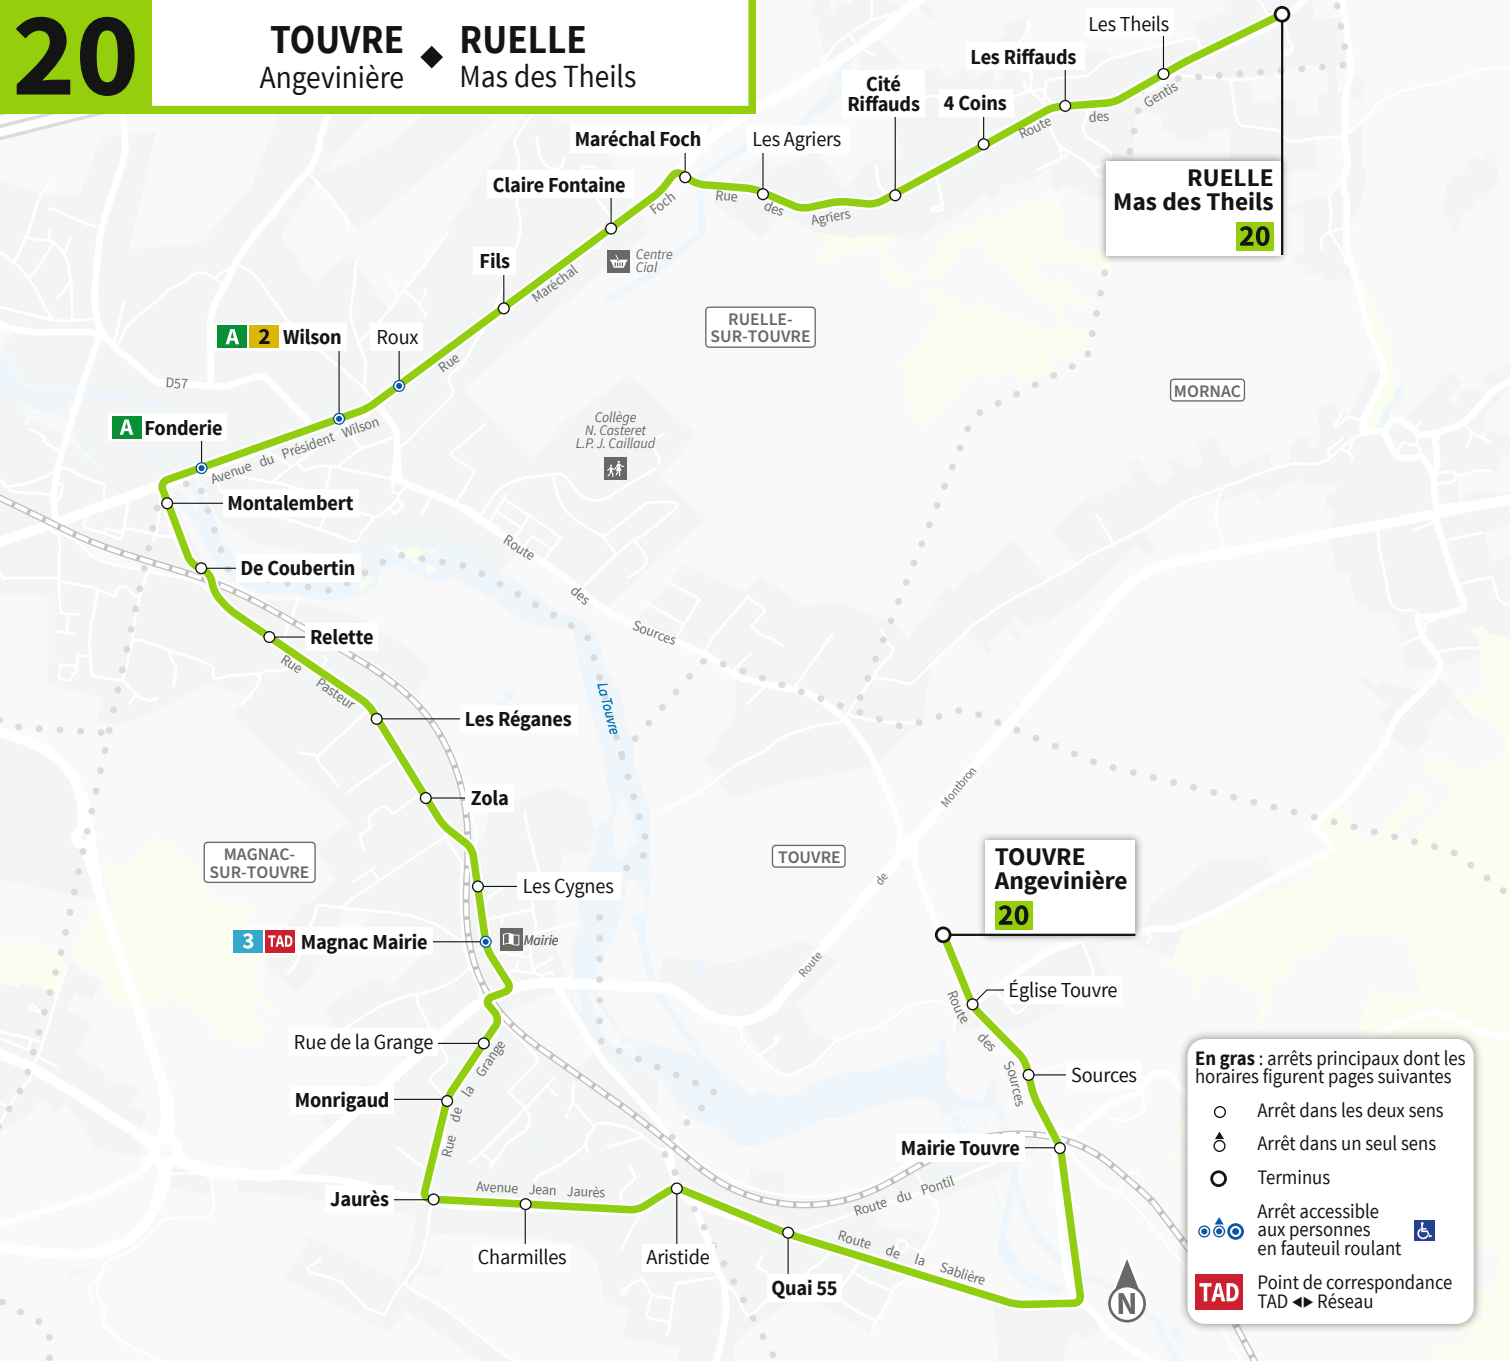

20 > Direction
RUELLE Mas des Theils
du lundi au vendredi

TOUVRE Angevinière	Mairie Touvre	Quai 55	Jaurès	Monrigaud	MAGNAC Mairie	Zola	Les Réganes	Relette	De Coubertin	Montalembert	Fonderie	Wilson	Fils	Claire Fontaine	Maréchal Foch	Cité Riffauds	4 Coins	Les Riffauds	RUELLE Mas des Theils
05:51	05:52	05:54	05:57	05:57	05:59	06:00	06:01	06:02	06:03	06:04	06:04	06:05	06:06	06:06	06:07	06:08	06:09	06:10	06:12
06:42	06:43	06:45	06:48	06:48	06:50	06:51	06:52	06:53	06:54	06:55	06:55	06:56	06:57	06:57	06:58	06:59	07:00	07:01	07:03
07:12	07:13	07:15	07:18	07:18	07:20	07:21	07:22	07:23	07:24	07:25	07:25	07:26	07:27	07:27	07:28	07:29	07:30	07:31	07:33
07:34	07:35	07:37	07:40	07:40	07:42	07:43	07:44	07:45	07:46	07:47	07:47	07:48	07:49	07:49	07:50	07:51	07:52	07:53	07:55
08:12	08:13	08:15	08:18	08:18	08:20	08:21	08:22	08:23	08:24	08:25	08:25	08:26	08:27	08:27	08:28	08:29	08:30	08:31	08:33
08:48	08:49	08:51	08:54	08:54	08:56	08:57	08:58	08:59	09:00	09:01	09:01	09:02	09:03	09:03	09:04	09:05	09:06	09:07	09:09
09:45	09:46	09:48	09:51	09:51	09:53	09:54	09:55	09:56	09:57	09:58	09:58	09:59	10:00	10:00	10:01	10:02	10:03	10:04	10:06
10:49	10:50	10:52	10:55	10:55	10:57	10:58	10:59	11:00	11:01	11:02	11:02	11:03	11:04	11:04	11:05	11:06	11:07	11:08	11:10
11:45	11:46	11:48	11:51	11:51	11:53	11:54	11:55	11:56	11:57	11:58	11:58	11:59	12:00	12:00	12:01	12:02	12:03	12:04	12:06
12:42	12:43	12:45	12:48	12:48	12:50	12:51	12:52	12:53	12:54	12:55	12:55	12:56	12:57	12:57	12:58	12:59	13:00	13:01	13:03
13:49	13:50	13:52	13:55	13:55	13:57	13:58	13:59	14:00	14:01	14:02	14:02	14:03	14:04	14:04	14:05	14:06	14:07	14:08	14:10
14:41	14:42	14:44	14:47	14:47	14:49	14:50	14:51	14:52	14:53	14:54	14:54	14:55	14:56	14:56	14:57	14:58	14:59	15:00	15:02
15:47	15:48	15:50	15:53	15:53	15:55	15:56	15:57	15:58	15:59	16:00	16:00	16:01	16:02	16:02	16:03	16:04	16:05	16:06	16:08
16:41	16:42	16:44	16:47	16:47	16:49	16:50	16:51	16:52	16:53	16:54	16:54	16:55	16:56	16:56	16:57	16:58	16:59	17:00	17:02
17:06	17:07	17:09	17:12	17:12	17:14	17:15	17:16	17:17	17:18	17:19	17:19	17:20	17:21	17:21	17:22	17:23	17:24	17:25	17:27
17:36	17:37	17:39	17:42	17:42	17:44	17:45	17:46	17:47	17:48	17:49	17:49	17:50	17:51	17:51	17:52	17:53	17:54	17:55	17:57
18:27	18:28	18:30	18:33	18:33	18:35	18:36	18:37	18:38	18:39	18:40	18:40	18:41	18:43	18:44	18:45	18:47	18:48	18:49	18:52
18:44	18:45	18:47	18:50	18:50	18:52	18:53	18:54	18:55	18:56	18:57	18:57	18:58	19:00	19:01	19:02	19:04	19:05	19:06	19:09

20 > Direction
RUELLE Mas des Theils
samedi & vacances scolaires