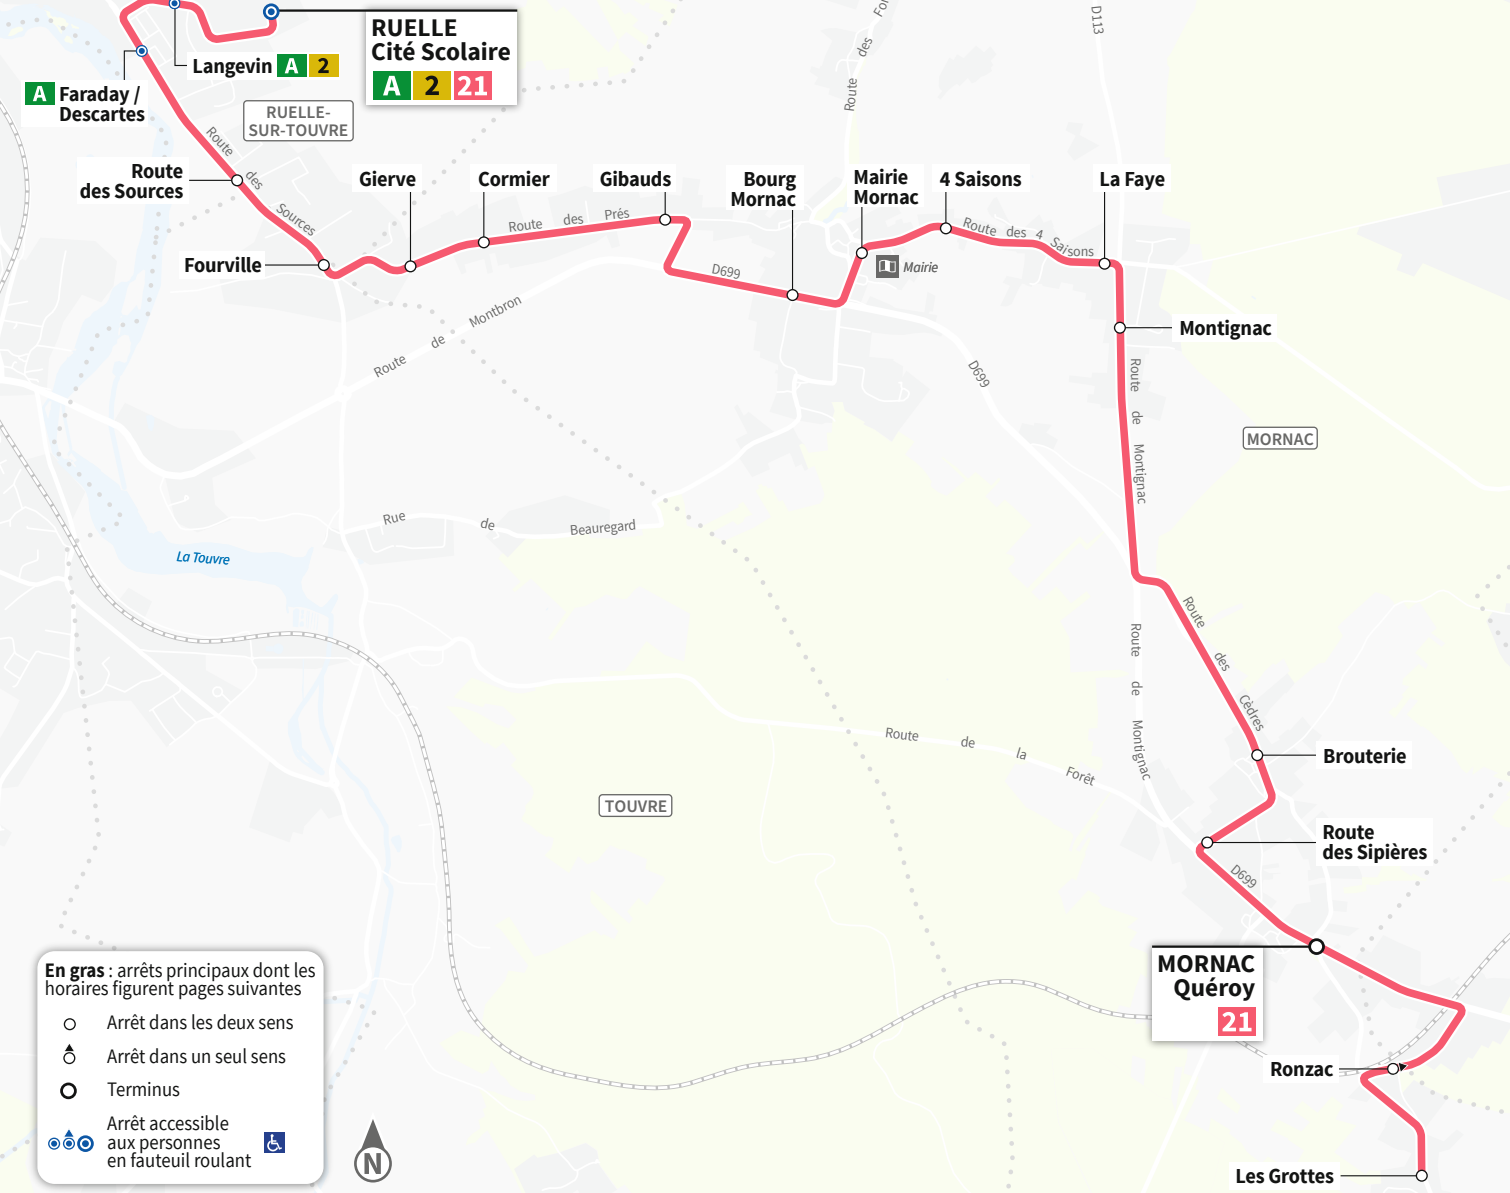

21

RUELLE Cité Scolaire

MORNAC Quéroy

21

MORNAC Quéroy

du lundi au vendredi

RUELLE Cité Scolaire	Langevin	Faraday-Descartes	Route des Sources	Fourville	Gierve	Cormier	Gibauds	Bourg Mornac	Mairie Mornac	4 Saisons	La Faye	Montignac	Brouterie	Route des Sipières	MORNAC Quéroy	Les Grottes	MORNAC Ronzac
06:09	06:09	06:10	06:11	06:12	06:12	06:13	06:15	06:16	06:17	06:19	06:19	06:21	06:24	06:25	06:26	06:29	06:32
07:24	07:24	07:25	07:26	07:27	07:27	07:28	07:30	07:31	07:32	07:34	07:34	07:36	07:39	07:40	07:41	07:44	07:47
08:24	08:24	08:25	08:26	08:27	08:27	08:28	08:30	08:31	08:32	08:34	08:34	08:36	08:39	08:40	08:41	08:44	08:47
09:31	09:31	09:32	09:33	09:34	09:34	09:35	09:37	09:38	09:39	09:41	09:41	09:43	09:46	09:47	09:48	09:51	09:54
10:36	10:36	10:37	10:38	10:39	10:39	10:40	10:42	10:43	10:44	10:46	10:46	10:48	10:51	10:52	10:53	10:56	10:59
11:38	11:38	11:39	11:40	11:41	11:41	11:42	11:44	11:45	11:46	11:48	11:48	11:50	11:53	11:54	11:55	11:58	12:01
12:40	12:40	12:41	12:42	12:43	12:43	12:44	12:46	12:47	12:48	12:50	12:50	12:52	12:55	12:56	12:57	13:00	13:03
13:38	13:38	13:39	13:40	13:41	13:41	13:42	13:44	13:45	13:46	13:48	13:48	13:50	13:53	13:54	13:55	13:58	14:01
14:42	14:42	14:43	14:44	14:45	14:45	14:46	14:48	14:49	14:50	14:52	14:52	14:54	14:57	14:58	14:59	15:02	15:05
15:44	15:44	15:45	15:46	15:47	15:47	15:48	15:50	15:51	15:52	15:54	15:54	15:56	15:59	16:00	16:01	16:04	16:07
16:46	16:46	16:47	16:48	16:49	16:49	16:50	16:52	16:53	16:54	16:56	16:56	16:58	17:01	17:02	17:03	17:06	17:09
17:47	17:47	17:48	17:49	17:50	17:50	17:51	17:53	17:54	17:55	17:57	17:57	17:59	18:02	18:03	18:04	18:07	18:10
18:48	18:48	18:49	18:50	18:51	18:51	18:52	18:54	18:55	18:56	18:58	18:58	19:00	19:03	19:04	19:05	19:08	19:11
19:55	19:55	19:56	19:57	19:58	19:58	19:59	20:01	20:02	20:03	20:05	20:05	20:07	20:10	20:11	20:12	20:15	20:18

21

MORNAC Quéroy

samedi & vacances scolaires