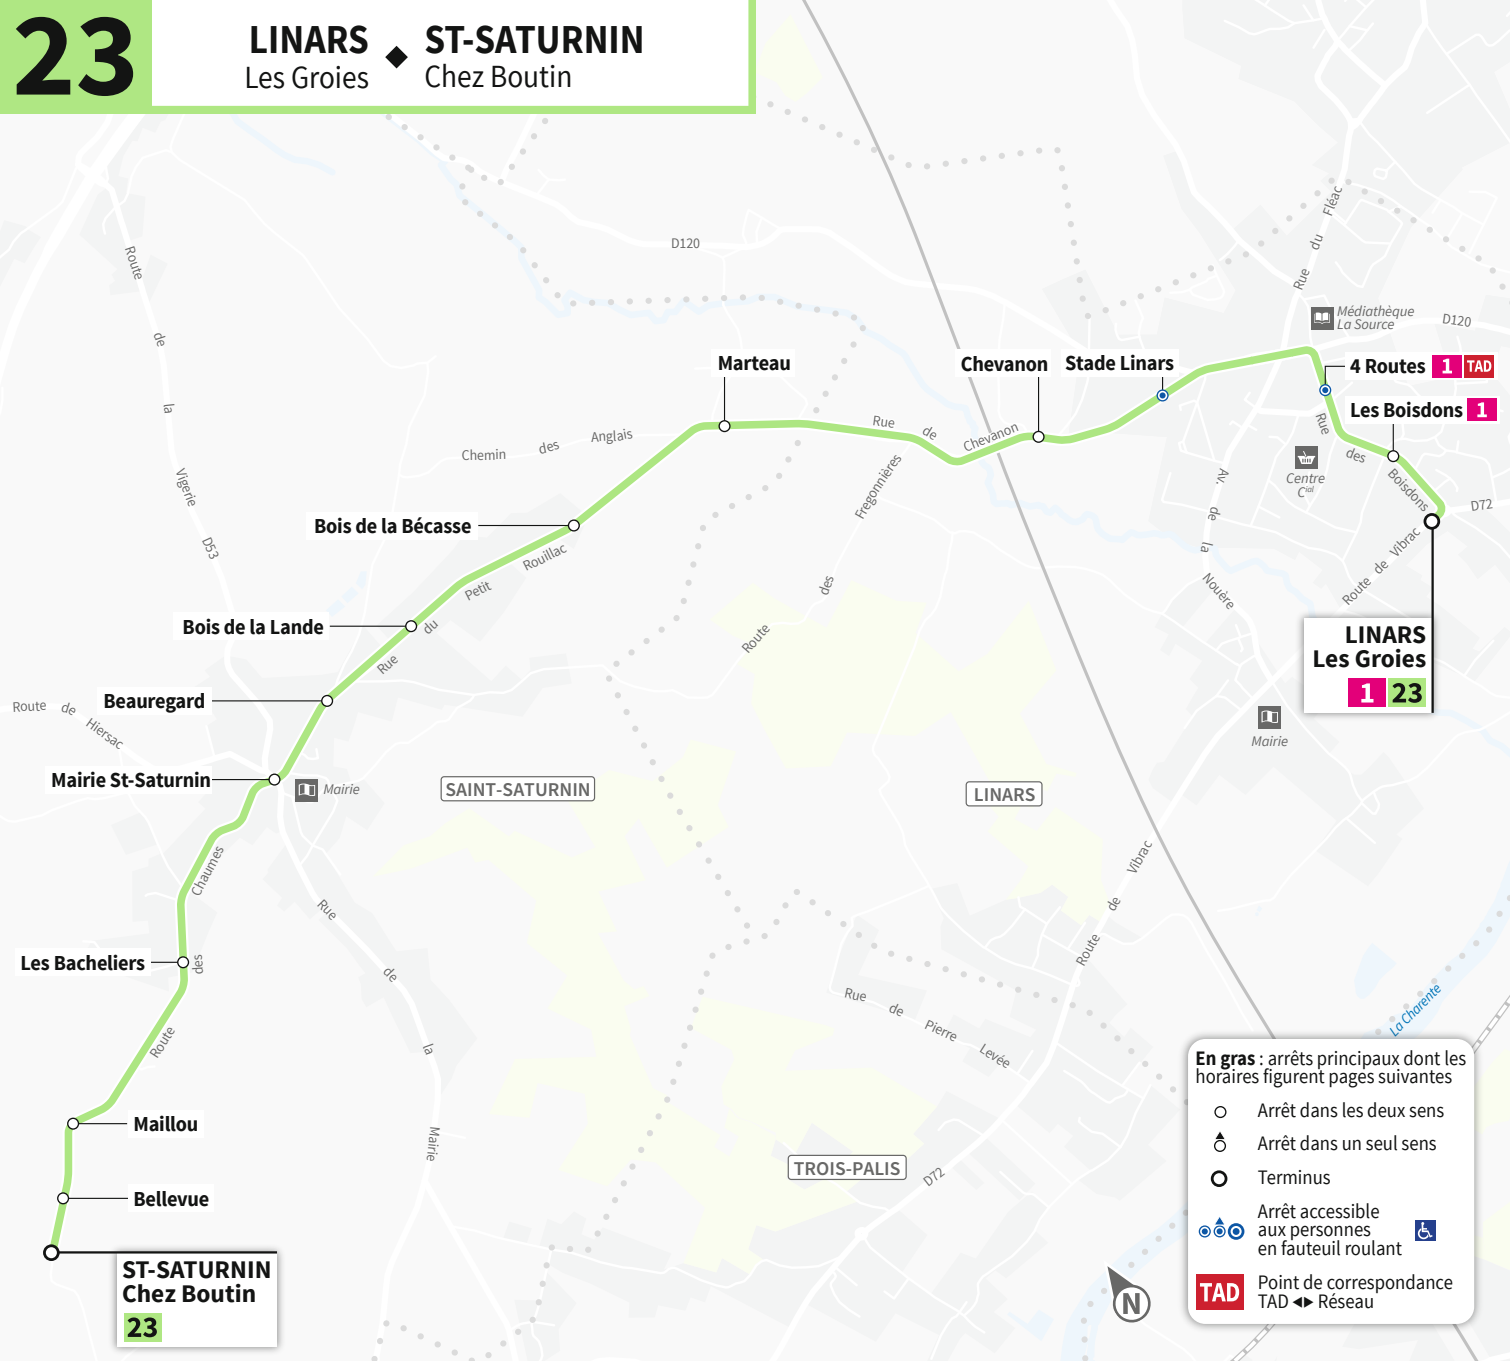

23 > Direction ST-SATURNIN Chez Boutin du lundi au vendredi

LINARS Les Groies	Les Boisdons	LINARS 4 Routes	Stade Linars	Chevanon	Marteau	Bois de la Bécasse	Bois de la Lande	Beauregard	Mairie St Saturnin	Les Bacheliers	Maillou	Bellevue	ST SATURNIN Chez Boutin
06:35	06:35	06:36	06:36	06:37	06:38	06:40	06:41	06:42	06:42	06:43	06:44	06:45	06:46
07:20	07:20	07:21	07:21	07:22	07:23	07:25	07:26	07:27	07:27	07:28	07:29	07:30	07:31
07:59	07:59	08:00	08:00	08:01	08:02	08:04	08:05	08:06	08:06	08:07	08:08	08:09	08:10
08:47	08:47	08:48	08:48	08:49	08:50	08:52	08:53	08:54	08:54	08:55	08:56	08:57	08:58
09:34	09:34	09:35	09:35	09:36	09:37	09:39	09:40	09:41	09:41	09:42	09:43	09:44	09:45
10:17	10:17	10:18	10:18	10:19	10:20	10:22	10:23	10:24	10:24	10:25	10:26	10:27	10:28
11:08	11:08	11:09	11:09	11:10	11:11	11:13	11:14	11:15	11:15	11:16	11:17	11:18	11:19
11:59	11:59	12:00	12:00	12:01	12:02	12:04	12:05	12:06	12:06	12:07	12:08	12:09	12:10
12:38	12:38	12:39	12:39	12:40	12:41	12:43	12:44	12:45	12:45	12:46	12:47	12:48	12:49
13:34	13:34	13:35	13:35	13:36	13:37	13:39	13:40	13:41	13:41	13:42	13:43	13:44	13:45
14:16	14:16	14:17	14:17	14:18	14:19	14:21	14:22	14:23	14:23	14:24	14:25	14:26	14:27
14:56	14:56	14:57	14:57	14:58	14:59	15:01	15:02	15:03	15:03	15:04	15:05	15:06	15:07
15:35	15:35	15:36	15:36	15:37	15:38	15:40	15:41	15:42	15:42	15:43	15:44	15:45	15:46
16:20	16:20	16:21	16:21	16:22	16:23	16:25	16:26	16:27	16:27	16:28	16:29	16:30	16:31
16:55	16:55	16:56	16:56	16:57	16:58	17:00	17:01	17:02	17:02	17:03	17:04	17:05	17:06
17:27	17:27	17:28	17:28	17:29	17:30	17:32	17:33	17:34	17:34	17:35	17:36	17:37	17:38
18:08	18:08	18:09	18:09	18:10	18:11	18:13	18:14	18:15	18:15	18:16	18:17	18:18	18:19
18:43	18:43	18:44	18:44	18:45	18:46	18:48	18:49	18:50	18:50	18:51	18:52	18:53	18:54
19:17	19:17	19:18	19:18	19:19	19:20	19:22	19:23	19:24	19:24	19:25	19:26	19:27	19:28
19:53	19:53	19:54	19:54	19:55	19:56	19:58	19:59	20:00	20:00	20:01	20:02	20:03	20:04