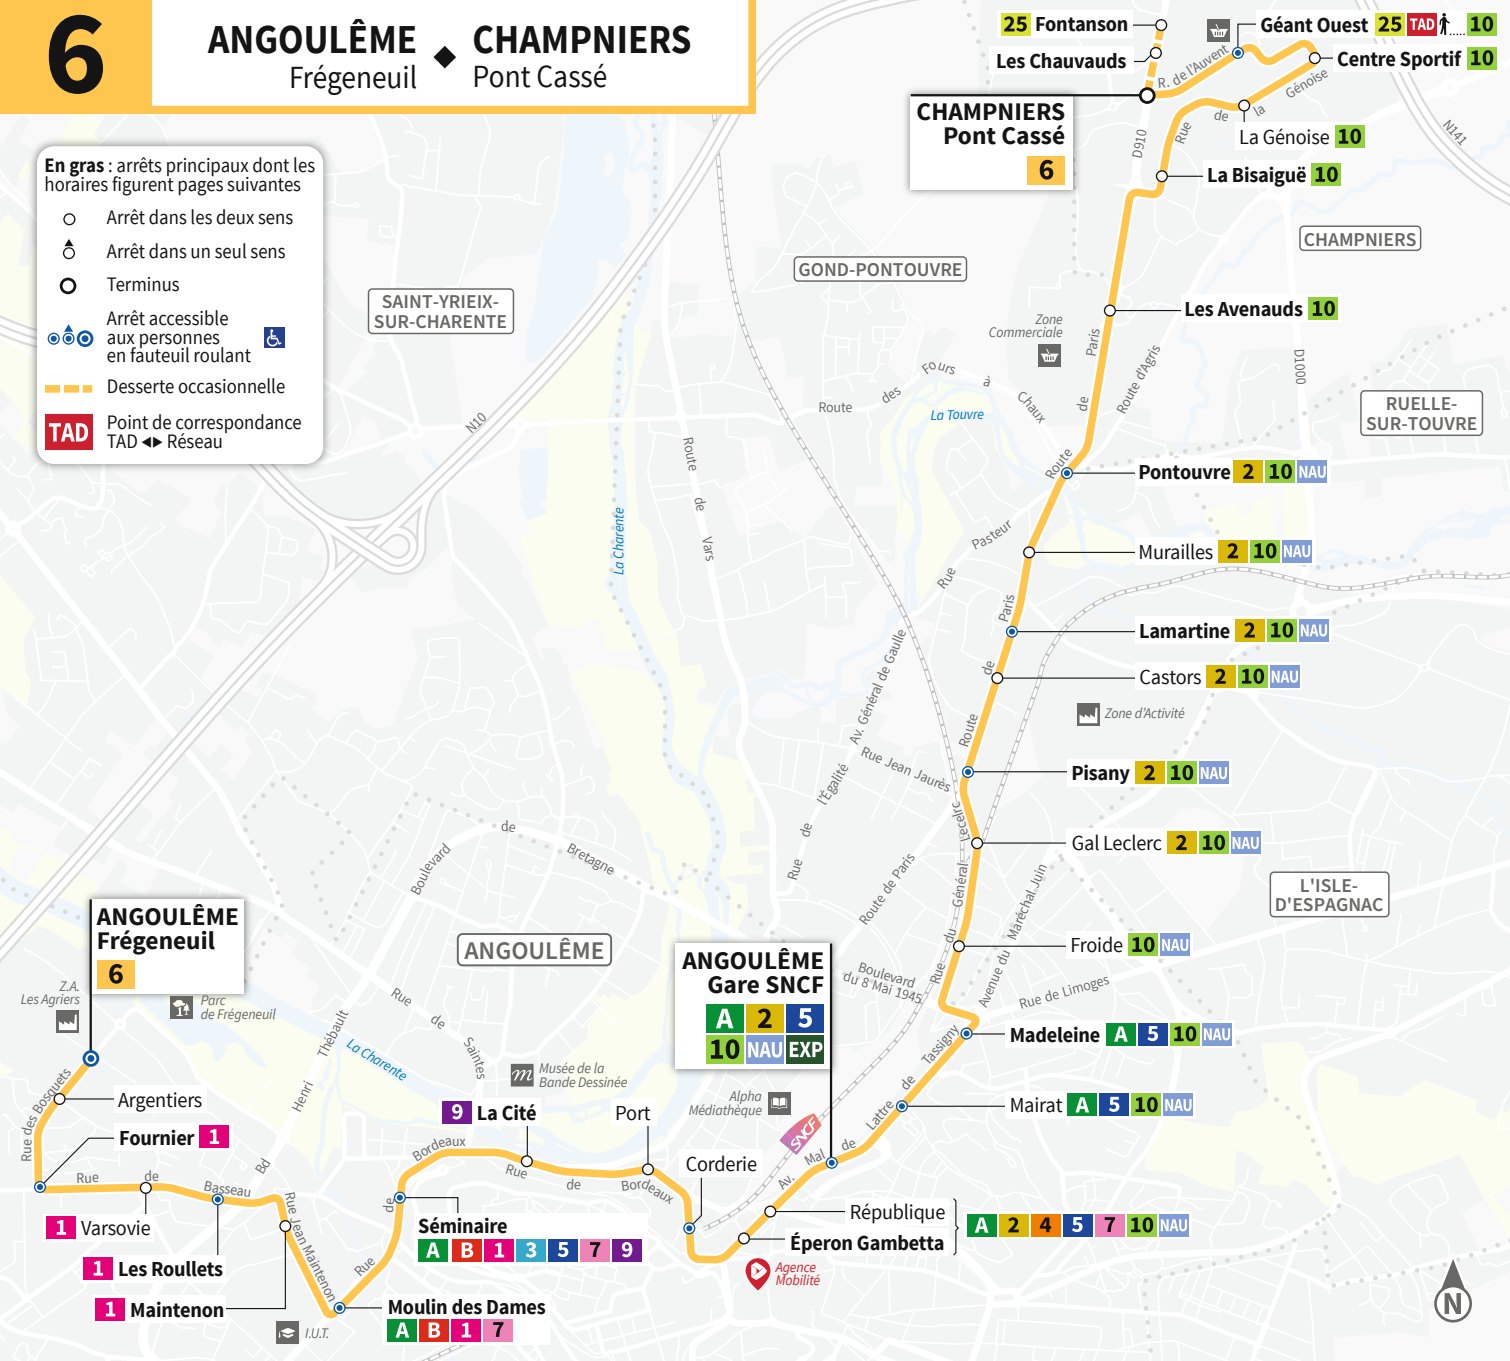

HORAIRES VALABLES À PARTIR DU
4 SEPTEMBRE 2023

6

> Direction
ANGOULEME
Frégeneuil

6

6

ANGOULÊME Frégeneuil CHAMPNIERS Pont Cassé

- En gras : arrêts principaux dont les horaires figurent pages suivantes
Arrêt dans les deux sens
Arrêt dans un seul sens
Terminus
Arrêt accessible aux personnes en fauteuil roulant
Desserte occasionnelle
Point de correspondance TAD Réseau

6

Direction ANGOULÊME Frégeneuil

du lundi au vendredi

Table with 18 columns (stops) and 24 rows (timetable) for route 6 from Champniers to Angoulême, Monday to Friday.

6

Direction ANGOULÊME Frégeneuil

samedi & vacances scolaires

Table with 18 columns (stops) and 24 rows (timetable) for route 6 from Champniers to Angoulême, Saturday and school holidays.