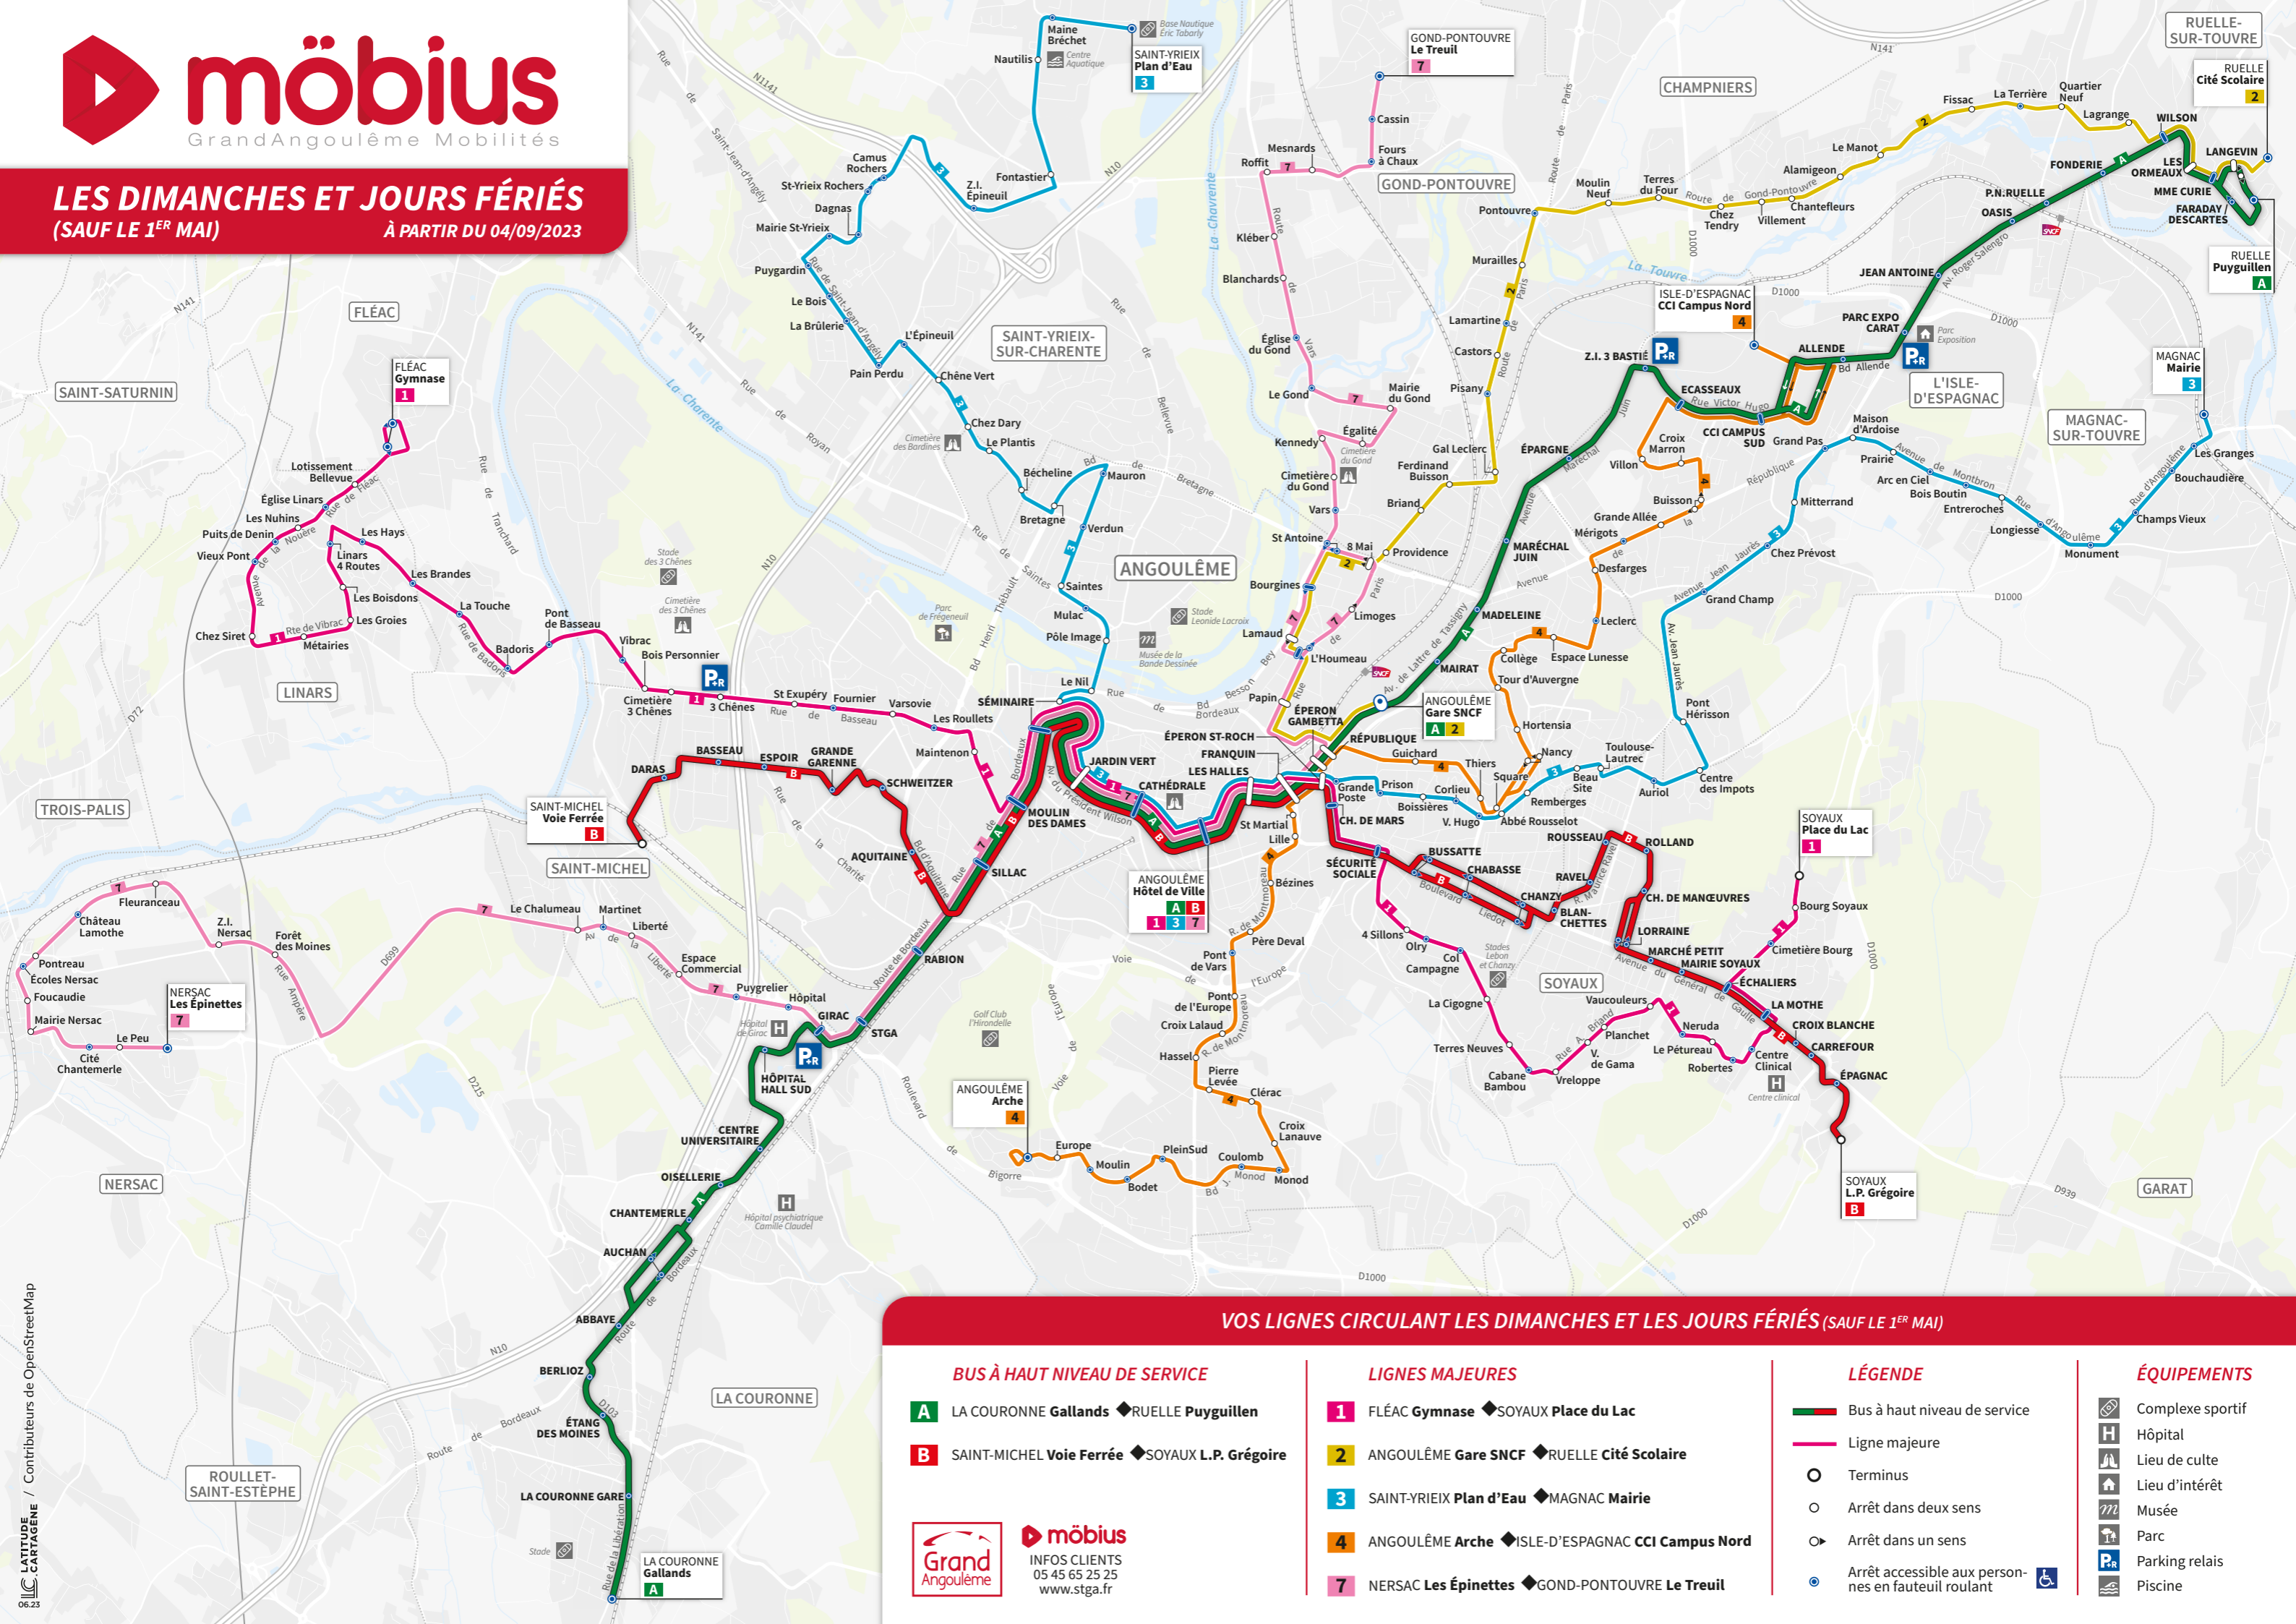

LES DIMANCHES ET JOURS FÉRIÉS
(SAUF LE 1^{ER} MAI) À PARTIR DU 04/09/2023

VOS LIGNES CIRCULANT LES DIMANCHES ET LES JOURS FÉRIÉS (SAUF LE 1^{ER} MAI)

BUS À HAUT NIVEAU DE SERVICE

- A** LA COURONNE Gallands ◆ RUELLE Puyguillen
- B** SAINT-MICHEL Voie Ferrée ◆ SOYAUX L.P. Grégoire

LIGNES MAJEURES

- 1** FLÉAC Gymnase ◆ SOYAUX Place du Lac
- 2** ANGOULÊME Gare SNCF ◆ RUELLE Cité Scolaire
- 3** SAINT-YRIEIX Plan d'Eau ◆ MAGNAC Mairie
- 4** ANGOULÊME Arche ◆ ISLE-D'ESPAGNAC CCI Campus Nord
- 7** NERSAC Les Épinettes ◆ GOND-PONTOUVRE Le Treuil

LÉGENDE

-  Bus à haut niveau de service
-  Ligne majeure
-  Terminus
-  Arrêt dans deux sens
-  Arrêt dans un sens
-  Arrêt accessible aux personnes en fauteuil roulant

ÉQUIPEMENTS

-  Complexe sportif
-  Hôpital
-  Lieu de culte
-  Lieu d'intérêt
-  Musée
-  Parc
-  Parking relais
-  Piscine