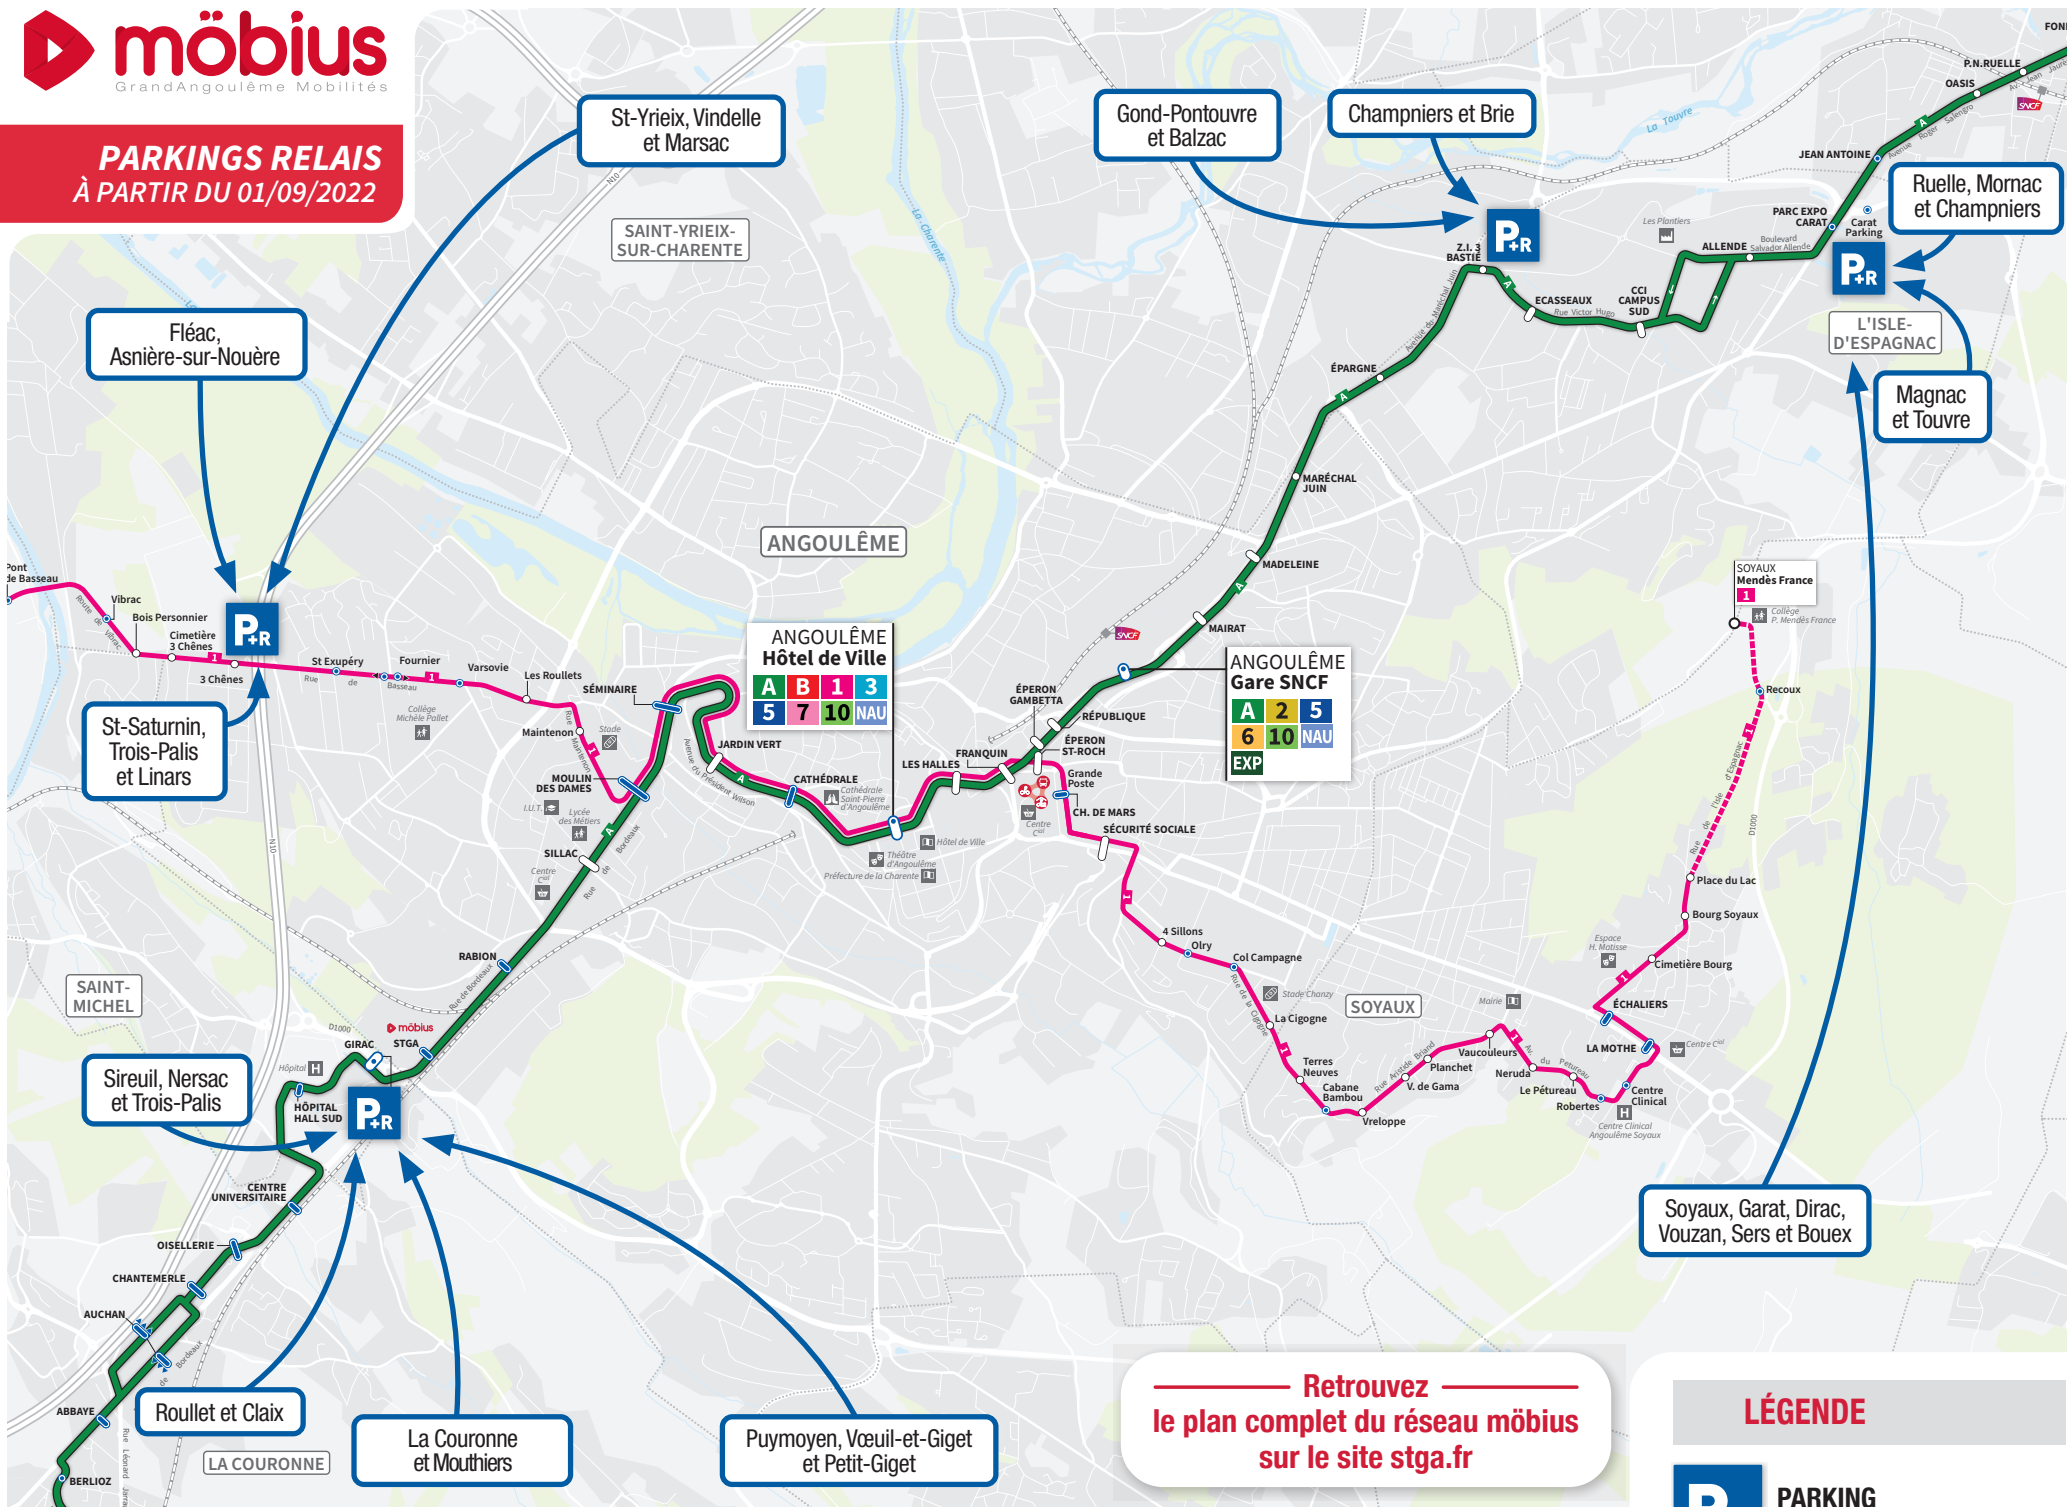

PARKINGS RELAIS
À PARTIR DU 01/09/2022

Retrouvez le plan complet du réseau möbius sur le site stga.fr

LÉGENDE

- P+R** PARKING RELAIS
- BUS À HAUT NIVEAU DE SERVICE**
- A** LA COURONNE Gallands
RUELLE Cité Scolaire
- LIGNE MAJEURE**
- 1** FLÉAC Gymnase
SOYAUX Mendès France

LIEU	N° BUS	NOM DE L'ARRÊT	PLACES DE VOITURE	PLACES DE VÉLOS
Rond point de Girac	A 7 2 22	Girac	201 (dont 10 PMR)	10
Rue de Basseau	1 9	3 Chênes	42 (dont 1 PMR)	10
Av. du Maréchal Juin	A	Z.I.3 Bastié	96 (dont 2 PMR)	20
Parc Expo de Carat	A ou 5	Parc Expo Carat / Carat Parking	174 (dont 4 PMR)	20